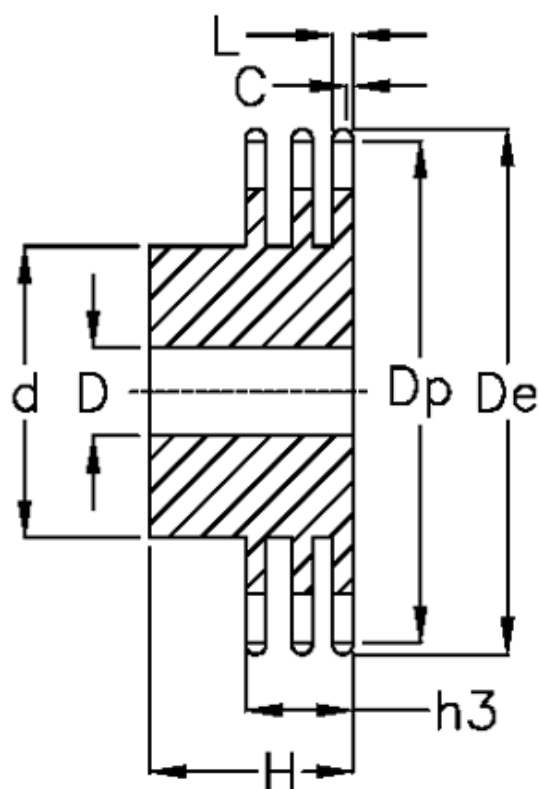

Varenummer: 616013009025
Beskrivelse: Navhjul 20 B-3 Z=25 triplex
forboret

Mål

Antal tænder	= 25
C	= 3.5
d	= 140
D	= 25±0,5
De	= 268.5
Dp	= 253.33
For kædebetegnelse	= 20 B-3
For kæde størrelse	= 1 1/4" x 3/4"

H	= 115
h3	= 91
L	= 18.2